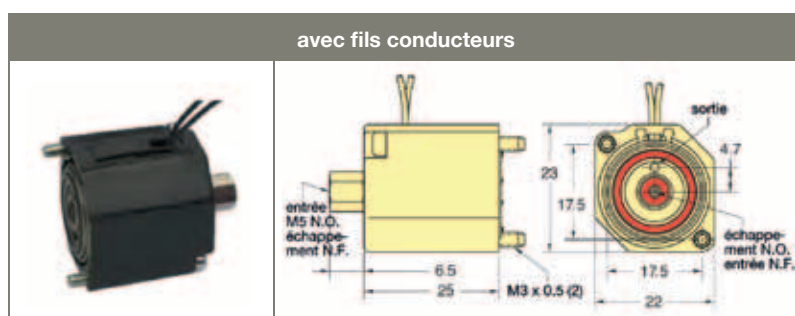

N° d'article	Description
<u>M-ESO-3S-</u>	3/2- 12 ou 24 VDC

N° d'article	Description
<u>M-ESO-3T-</u>	3/2- 12 ou 24 VDC

N° d'article	Description
<u>M-ESO-3W-</u>	3/2- 12 ou 24 VDC

N° d'article	Description
<u>M-ESO-3B-</u>	3/2- 12 ou 24 VDC

Plage de pression	Débit d'air	Ports
700 mm Hg jusqu'à 7 bar	17 l/min à 7 bar	Échappement et sortie par l'embase ; alimentation 3/2 (M5) par le haut de la vanne
700 mm Hg jusqu'à 3,5 bar	15 l/min à 3,5 bar	
700 mm Hg jusqu'à 1,8 bar	13 l/min à 1,8 bar	