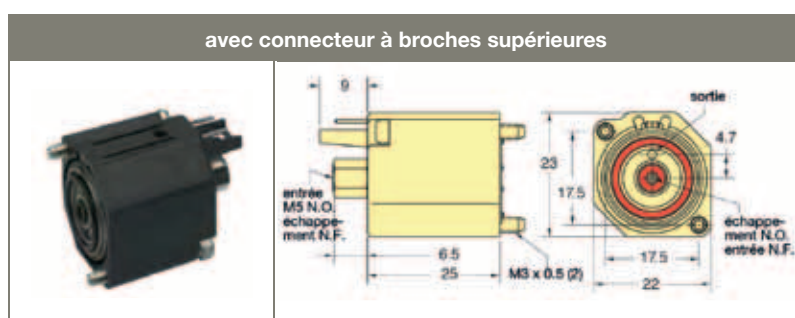

N° d'article	Description
<u>M-ESO-3S-</u>	3/2- 12 ou 24 VDC

N° d'article	Description
<u>M-ESO-3T-</u>	3/2- 12 ou 24 VDC

N° d'article	Description
<u>M-ESO-3W-</u>	3/2- 12 ou 24 VDC

N° d'article	Description
<u>M-ESO-3B-</u>	3/2- 12 ou 24 VDC

Plage de pression	Débit d'air	Ports
700 mm Hg jusqu'à 7 bar	17 l/min à 7 bar	Échappement et sortie par l'embase ; alimentation 3/2 (M5) par le haut de la vanne
700 mm Hg jusqu'à 3,5 bar	15 l/min à 3,5 bar	
700 mm Hg jusqu'à 1,8 bar	13 l/min à 1,8 bar	