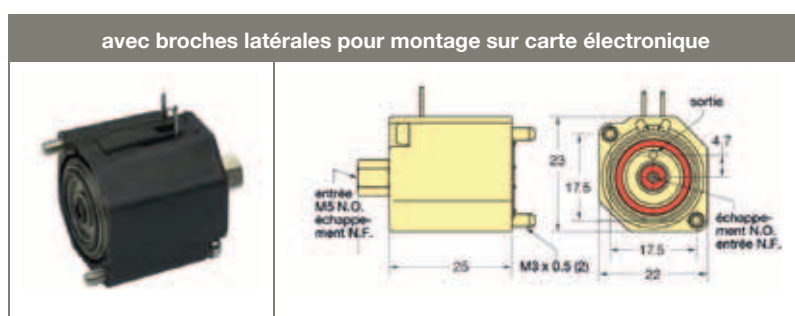

N° d'article	Description
<u>M-ESO-3S-</u>	3/2- 12 ou 24 VDC

N° d'article	Description
<u>M-ESO-3T-</u>	3/2- 12 ou 24 VDC

N° d'article	Description
<u>M-ESO-3W-</u>	3/2- 12 ou 24 VDC

N° d'article	Description
<u>M-ESO-3B-</u>	3/2- 12 ou 24 VDC

Plage de pression	Débit d'air	Ports
700 mm Hg jusqu'à 7 bar	17 l/min à 7 bar	Échappement et sortie par l'embase ; alimentation 3/2 (M5) par le haut de la vanne
700 mm Hg jusqu'à 3,5 bar	15 l/min à 3,5 bar	
700 mm Hg jusqu'à 1,8 bar	13 l/min à 1,8 bar	